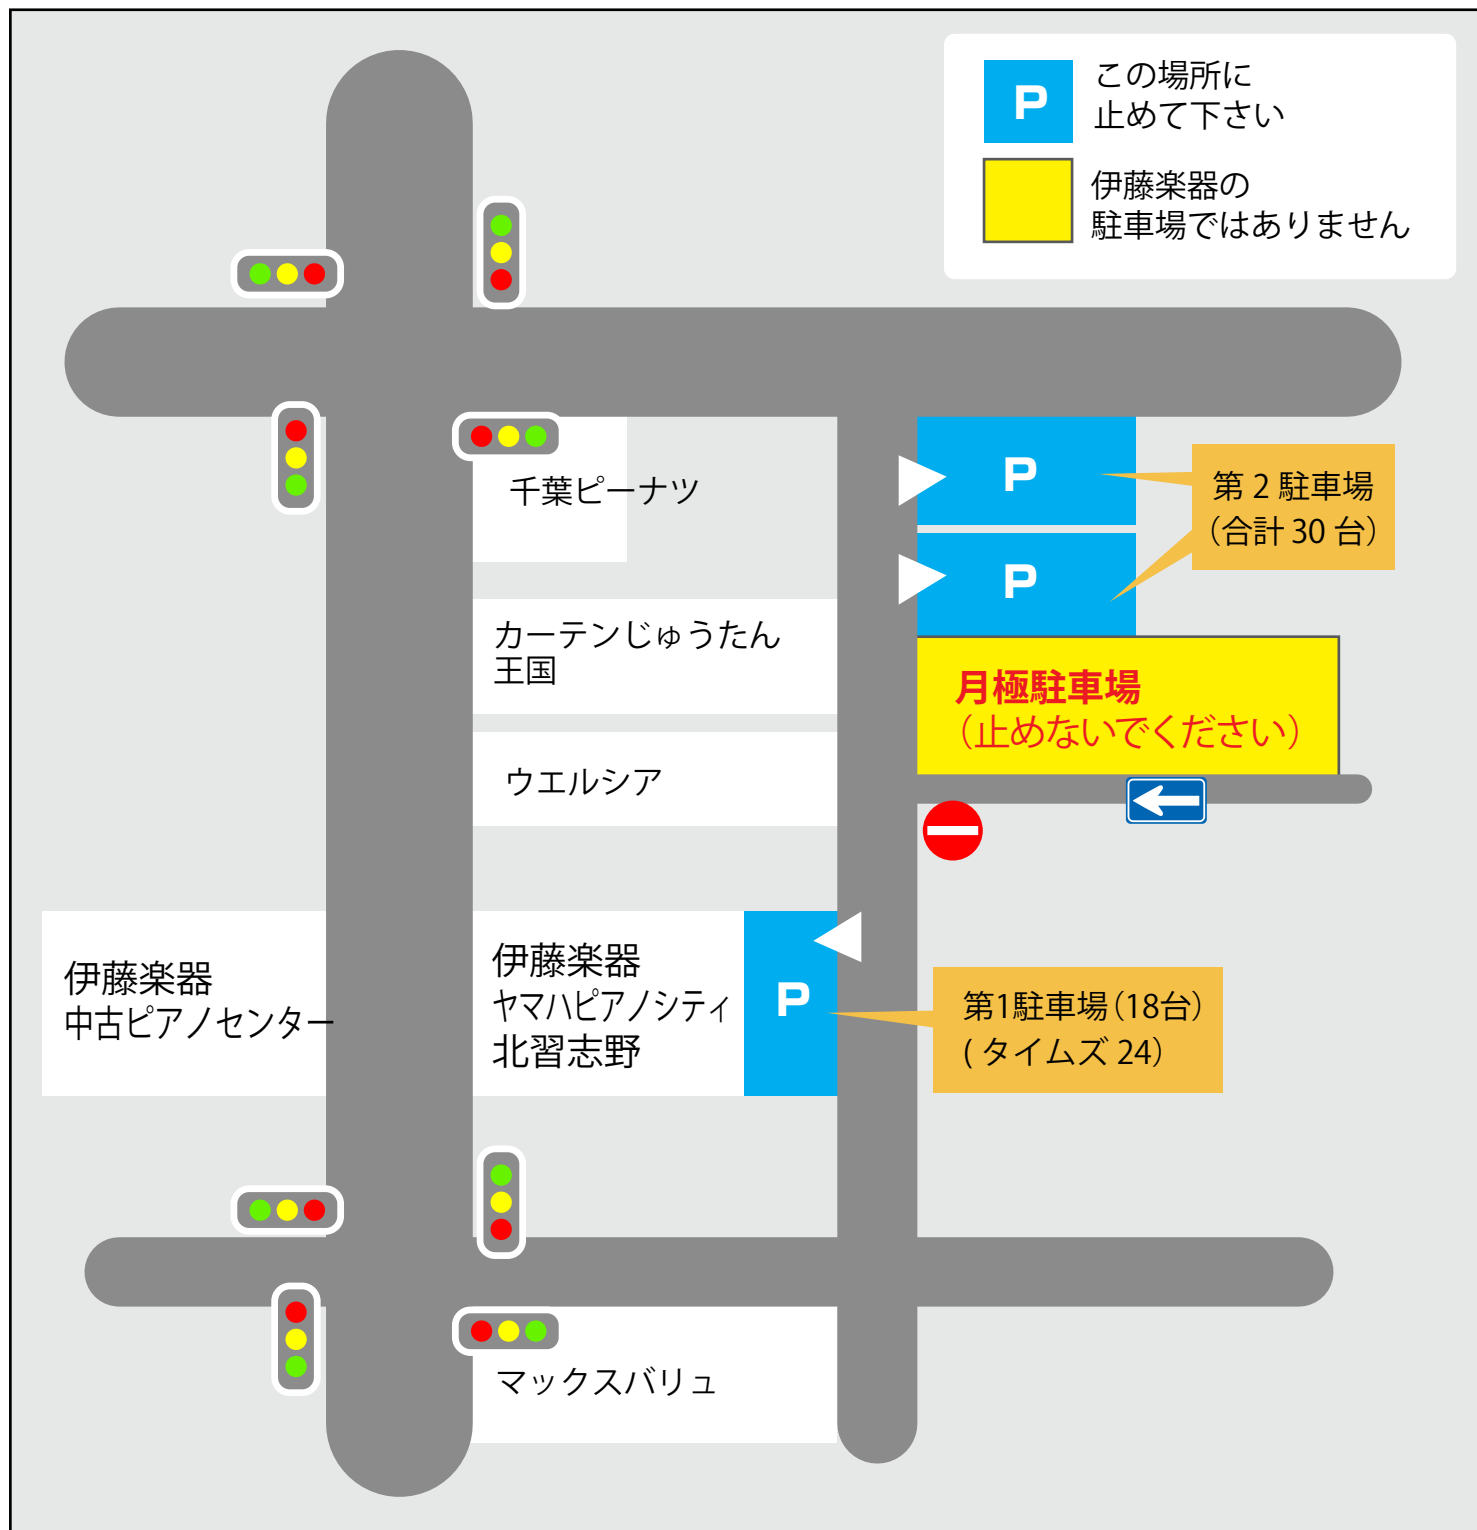

●伊藤楽器駐車場ののご案内

※第1,2駐車場が伊藤楽器店舗駐車場です。

上記の地図の通りにお間違えの無いように止めてください。

※タイムズ24伊藤楽器習志野台店駐車場は、無料をご利用になれます。

駐車券を、カウンターまでお持ち下さい。

※駐車中のエンジンは必ず止めて下さい。

アイドリング禁止